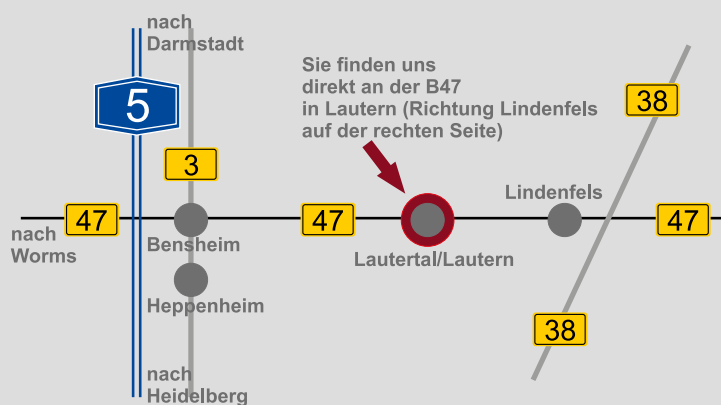

Ihr Weg zu uns