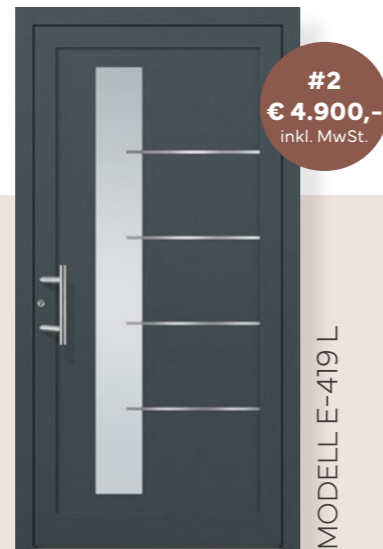

flügelüberdeckende Füllung

MODELL E-375 L

#1  
€ 4.900,-  
inkl. MwSt.

MODELL E-319 L

#2  
€ 4.900,-  
inkl. MwSt.

MODELL E-419 L

#3  
€ 5.100,-  
inkl. MwSt.

MODELL E-377 L