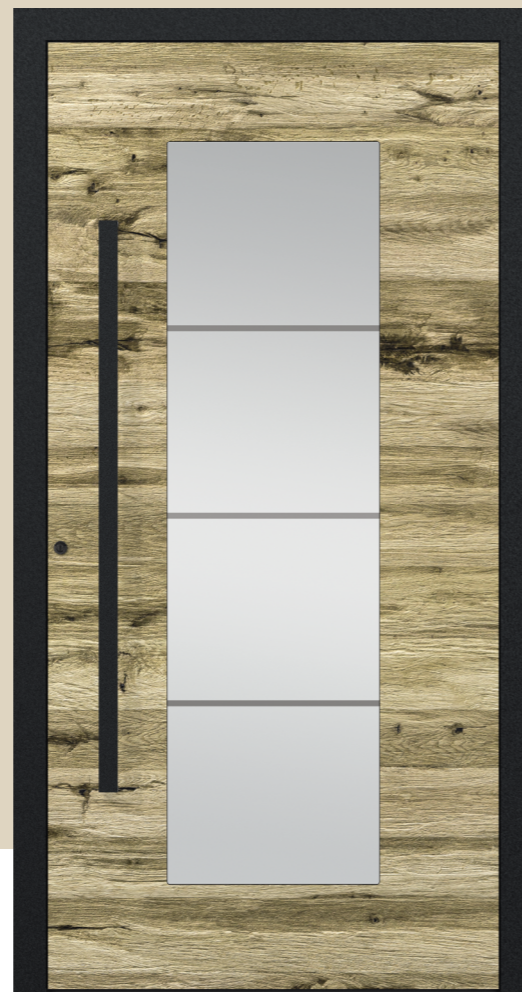

MODELL EH-403

KOtherm 96, 0575 9005 Tiefschwarz Feinstruktur

Füllung: beidseitig flügelüberdeckend |

Echtholz H0405 Attersee außen

Glas: Motivverglasung 1443

Zubehör: Handhabe 24777, 1200 mm, 0575 Feinstruktur

Black Edition 10011