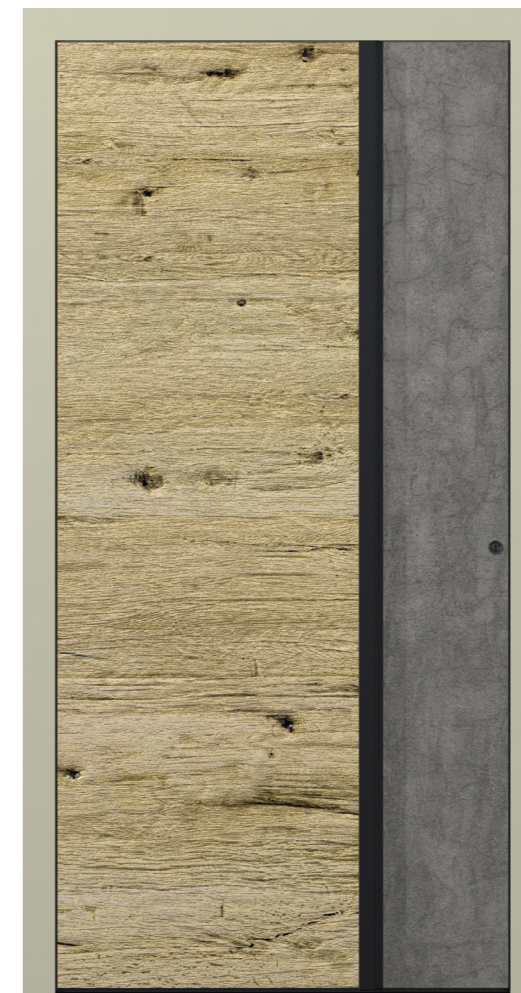

MODELL EH-410 R

KOtherm 96, RAL 7032 Kieselgrau Feinstruktur

Füllung: beidseitig flügelüberdeckend |
K0204 Keramik Dolomit Grau / Echtholz H0402
Traunsee außen

Zubehör: Handhabe 24787, 1985 mm,
9005 Feinstruktur mit LED Beleuchtung

Black Edition 10011

TRAUNSEE